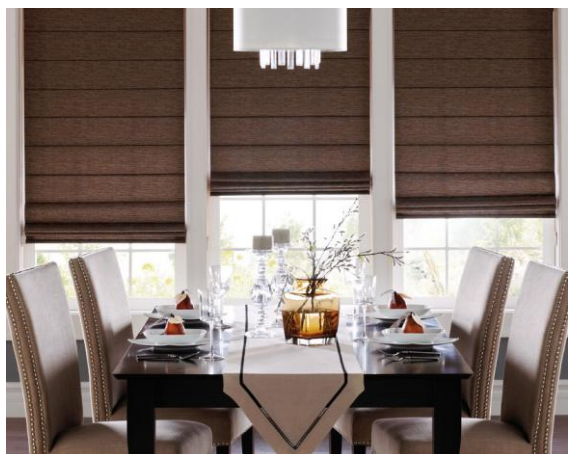

ШТОРЫ ДЕЛАЙТ

акционная скидка распространяется на изделия с нижеуказанными тканями и системой - Делайт-19

КЕНИЯ

- И-211 Кения белый
- И-212 Кения слоновая кость
- И-213 Кения золото
- И-214 Кения карамель
- И-215 Кения серебро
- И-216 Кения черно-серый